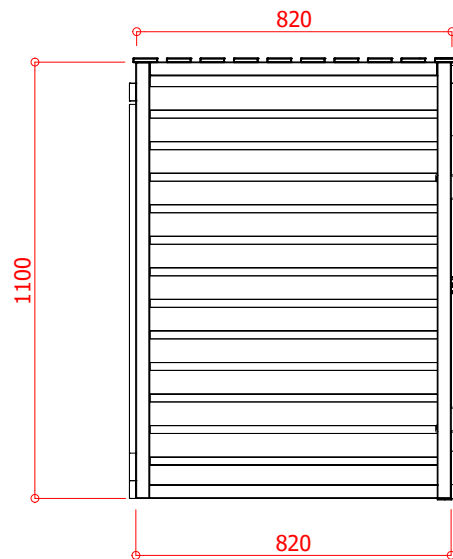

S754

S754

5 412025 007547

	Ref.	Bruto	L	Index	#
	A	S754-A		2	
	B	S754-B		1	
	C	S754-C		2	
	D	S754-D		2	
	H			2	
	F	S754-F		2	
	E	S754-E		6	
	G	S754-G		2	
					
		#4			
		#2			
		 3.0 x 30 #40			
		 3.0 x 40 #40			
		 4.0 x 45 #2			
		 Ø 4.0 FE #2			
		 M8 x 65 #4			
		 Ø 8.0 FE #4			
		 Ø 8.0 PA #4			

S754

PO _____

Winkel / Magasin / Store / :

Klant / Cliënt / Client / :
Adres:

Verantwoordelijke / Responsable

S754

1

- A = 2
- B = 1
- H = 2
- E = 2

 3.0 x 40 #16

- F = 2
- E = 4

 3.0 x 40 #24

S754

D = 2

2

G = 2

4.0 x 45 #2
Ø4 FE #2

S754

C = 2

3

3.0x30 #40

4