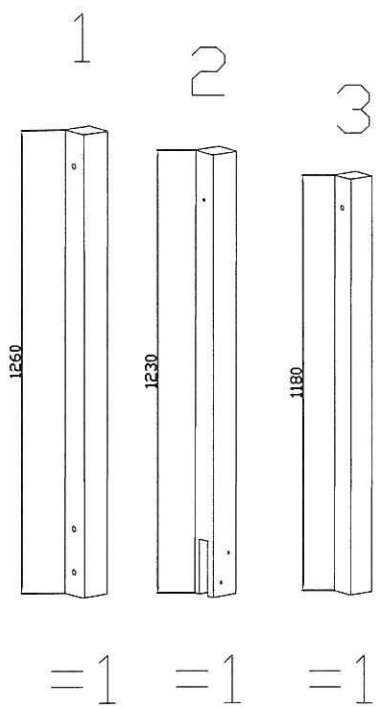

Montážní návod

G  4x40mm =39

=15

A 6x60mm =4

B =12

G 4x40mm =???

<p>1</p>  <p>=4</p>	<p>2</p>  <p>=1</p>	<p>3</p>  <p>=8</p>	<p>4</p>  <p>=16</p>	<p>5</p>  <p>=2</p>	<p>6</p>  <p>M6x50 =4</p>	<p>7</p>  <p>7a. M6x70 =5 7b. M6x60 =5</p>	<p>8</p>  <p>M6 A6 =10</p>	<p>9</p>  <p>3,5x25 =26</p>
<p>10</p>  <p>=2</p>	<p>11</p>  <p>=5</p>	<p>12</p>  <p>M6x60 =5</p>	<p>13</p>  <p>Ø12x60 =1</p>					