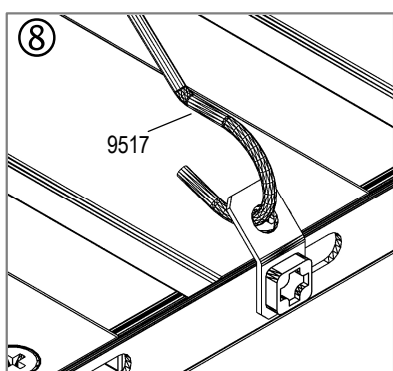

② & ③

Závěsná polička