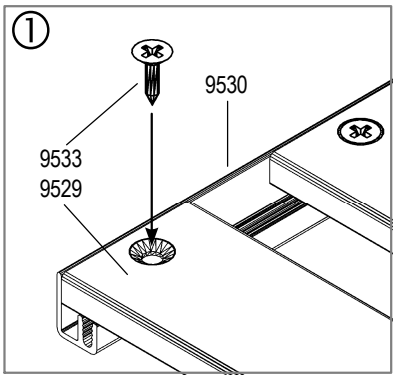

② & ③

Závěsná polička