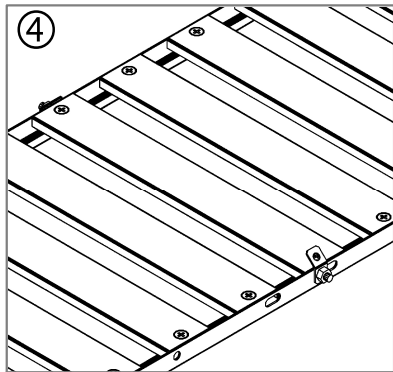

② & ③

Závěsná polička