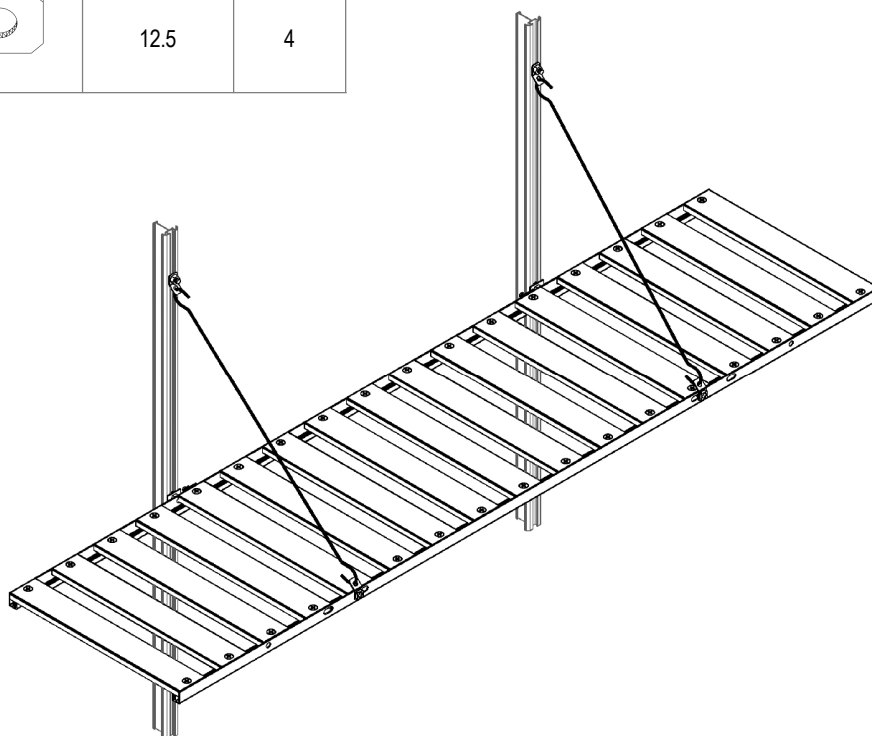

Díl No.	Díl	Velikost mm	Množství
1001		M6 x 12	4
1002		M6	8
2001		M6 x 12	4
6061		ř 6 / 18	2
9517		420	2
9518		12.5	4

Díl No.	Díl	Velikost mm	Množství
9529		290	17
9530		1200	2
9533		3.5 x 16	34
9545		22	4
9546		44	2

② & ③

Závěsná polička