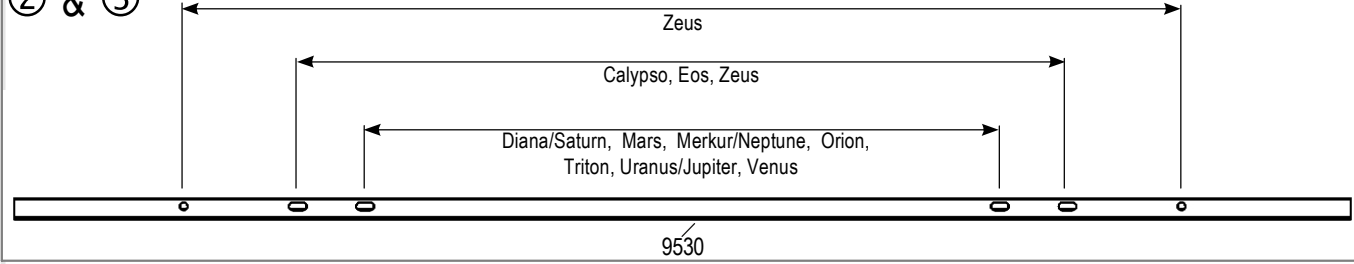

# Assembly instructions

- (D) **Montageanleitung**  
 (NL) **Montage Instructies**  
 (S) **Monteringsanvisning**  
 (SF) **Kokoonpano-ohjeet**

- (F) **Notice de Montage**  
 (DK) **Montagevejledning**  
 (N) **Montasjeveiledning**  
 (CZ) **Návod na montáž**

Díl No.	Díl	Velikost mm	Množství
1001		M6 x 12	4
1002		M6	8
2001		M6 x 12	4
6061		ř 6 / 18	2
9517		420	2
9518		12.5	4

Díl No.	Díl	Velikost mm	Množství
9529		290	17
9530		1200	2
9533		3.5 x 16	34
9545		22	4
9546		44	2

② & ③

Závěsná polička