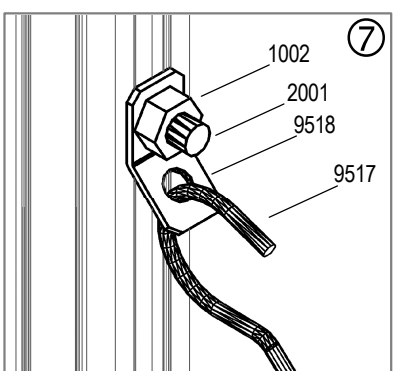

② & ③

Závěsná polička