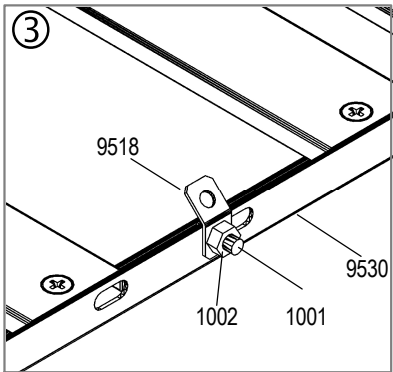

② & ③

Závěsná polička