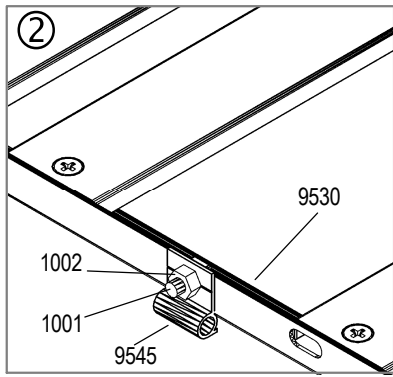

② & ③

Závěsná polička