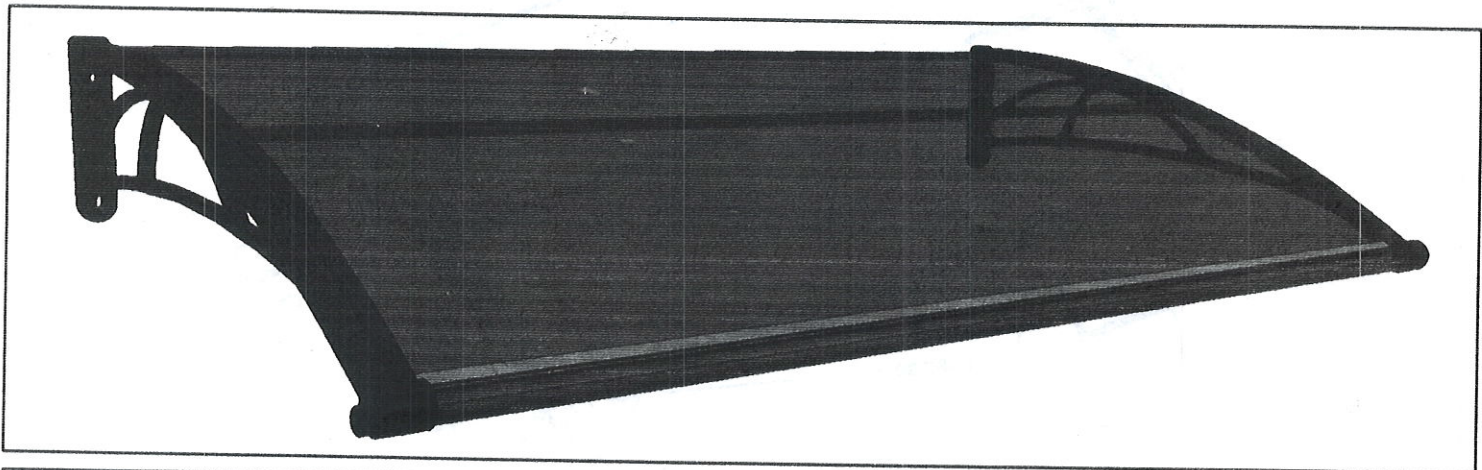

Montážní návod

Vchodová stříška Valtellina

1		1x	4		2x
2		1x	5		2x
3		1x	7a		2x
			7b		2x
			8		
			6		4x
			7c		2x
			7d		2x