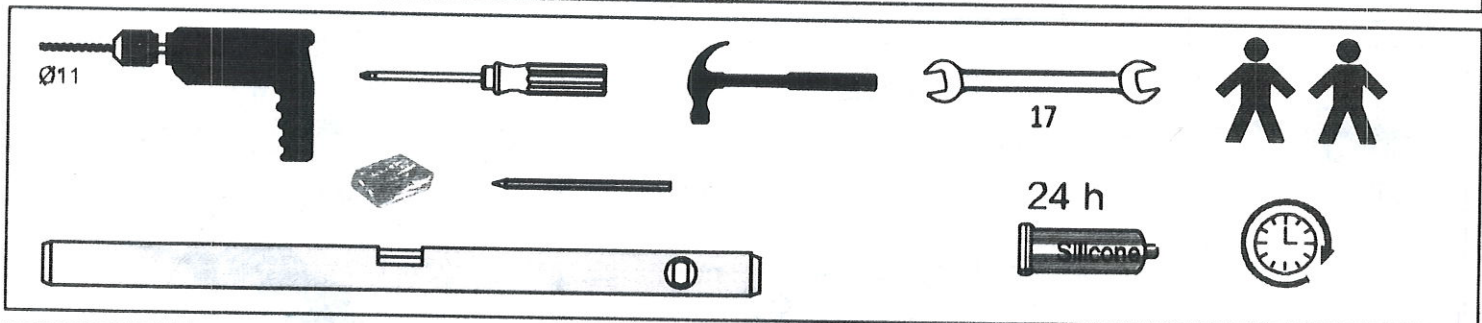

Montážní návod

Vchodová stříška Valtellina

1		1x	4		2x
2		1x	5		2x
3		1x	7a		2x
			7b		2x
			8		
			6		4x
			7c		2x
			7d		2x