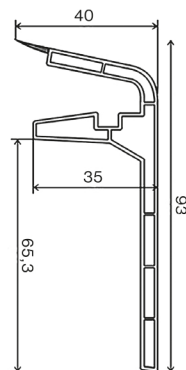

VÝHODY:

- ✓ jednoduchá montáž i demontáž
- ✓ možnost použití krycích lišt s různými dekory
- ✓ snadný přístup pro opravy rozvodů
- ✓ estetický vzhled krycích lišt
- ✓ vhodné pro použití potrubí 12 - 22 mm

Roh - vnitřní

Roh - vnější

Koncovka - pravá

Koncovka - levá

Spojka

Spojovací lišta

Přichytka

BAREVNÉ PROVEDENÍ

Bílá
RAL 9010

Javor
F4231222
do vyprodání zásob

Buk
F4231178

Dub
F4231232

Třešeň
F4231224

Přichytka

Krycí lišta

Řez zalištovaným potrubím

OBJ. ČÍSLO	NÁZEV	POČET KS V BALENÍ	HMOTNOST [kg/ks]
KRYCÍ LIŠTA (délka 2 m a 4 m*)			
FT 510	Bílá	10	1,9
FT 511	Javor	10	1,9
FT 512	Buk	10	1,9
FT 514	Dub	10	1,9
FT 515	Třešeň	10	1,9
PŘÍCHYTKA PRO KRYCÍ LIŠTU			
FT 501	Bílá	25	0,336
HMOŽDINKA S VRUTEM			
FT 308	8x80	25	0,313
VNITŘNÍ ROH PRO KRYCÍ LIŠTU			
FT 502	Bílá	5	0,092
FT 502 A	Javor	5	0,092
FT 502 B	Buk	5	0,092
FT 502 D	Dub	5	0,092
FT 502 E	Třešeň	5	0,092
VNĚJŠÍ ROH PRO KRYCÍ LIŠTU			
FT 503	Bílá	5	0,08
FT 503 A	Javor	5	0,08
FT 503 B	Buk	5	0,08
FT 503 D	Dub	5	0,08
FT 503 E	Třešeň	5	0,08
SPOJKA PRO KRYCÍ LIŠTU			
FT 504	Bílá	5	0,06
FT 504 A	Javor	5	0,06
FT 504 B	Buk	5	0,06
FT 504 D	Dub	5	0,06
FT 504 E	Třešeň	5	0,06
LEVÁ KONCOVKA KRYCÍ LIŠTY			
FT 505	Bílá	5	0,07
FT 505 A	Javor	5	0,07
FT 505 B	Buk	5	0,07
FT 505 D	Dub	5	0,07
FT 505 E	Třešeň	5	0,07
PRAVÁ KONCOVKA KRYCÍ LIŠTY			
FT 506	Bílá	5	0,07
FT 506 A	Javor	5	0,07
FT 506 B	Buk	5	0,07
FT 506 D	Dub	5	0,07
FT 506 E	Třešeň	5	0,07
SPOJOVACÍ LIŠTA			
FT 520	Bílá	1	0,16
FT 520 A	Javor	1	0,16
FT 520 B	Buk	1	0,16
FT 520 D	Dub	1	0,16
FT 520 E	Třešeň	1	0,16