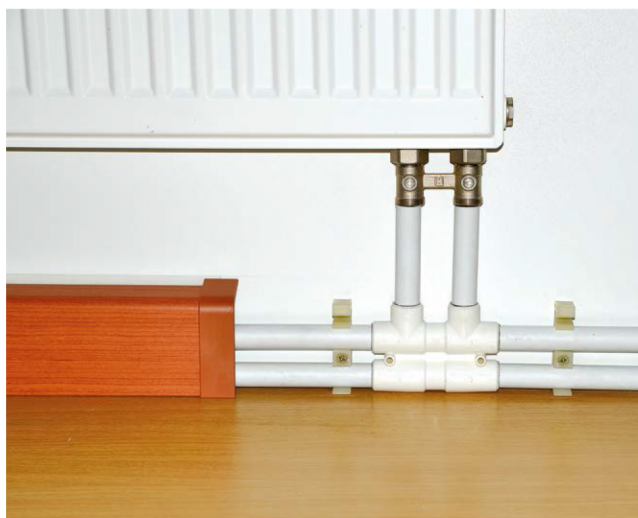

KRYCÍ SOKLOVÁ LIŠTA FOR-TOP

Systém FOR-TOP umožňuje snadné a rychlé zakrytí topných a kabelových tras soklovou lištou. Použití je vhodné jak při rekonstrukci a modernizaci, tak při výstavbě nových objektů. Vyrobeno z PVC.

VÝHODY:

- ✓ jednoduchá montáž i demontáž
- ✓ možnost použití krycích lišt s různými dekory
- ✓ snadný přístup pro opravy rozvodů
- ✓ estetický vzhled krycích lišt
- ✓ vhodné pro použití potrubí 12 - 22 mm

Roh - vnitřní

Roh - vnější

Koncovka - pravá

Koncovka - levá

Spojka

Spojovací lišta

Přichytka

BAREVNÉ PROVEDENÍ