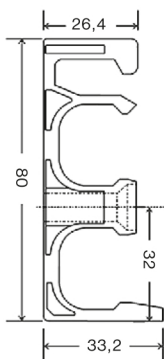

VÝHODY:

- ✓ jednoduchá montáž i demontáž
- ✓ možnost použití krycích lišt s různými dekory
- ✓ snadný přístup pro opravy rozvodů
- ✓ estetický vzhled krycích lišt
- ✓ vhodné pro použití potrubí 12 - 22 mm

Roh - vnitřní

Roh - vnější

Koncovka - pravá

Koncovka - levá

Spojka

Spojovací lišta

Přichytka

BAREVNÉ PROVEDENÍ

Bílá
RAL 9010

Javor
F4231222
do vyprodání zásob

Buk
F4231178

Dub
F4231232

Třešeň
F4231224

Přichytka

Krycí lišta

Řez zalištovaným potrubím

OBJ. ČÍSLO	NÁZEV	POČET KS V BALENÍ	HMOTNOST [kg/ks]
KRYCÍ LIŠTA (délka 2 m a 4 m*)			
FT 510	Bílá	10	1,9
FT 511	Javor	10	1,9
FT 512	Buk	10	1,9
FT 514	Dub	10	1,9
FT 515	Třešeň	10	1,9
PŘÍCHYTKA PRO KRYCÍ LIŠTU			
FT 501	Bílá	25	0,336
HMOŽDINKA S VRUTEM			
FT 308	8x80	25	0,313
VNITŘNÍ ROH PRO KRYCÍ LIŠTU			
FT 502	Bílá	5	0,092
FT 502 A	Javor	5	0,092
FT 502 B	Buk	5	0,092
FT 502 D	Dub	5	0,092
FT 502 E	Třešeň	5	0,092
VNĚJŠÍ ROH PRO KRYCÍ LIŠTU			
FT 503	Bílá	5	0,08
FT 503 A	Javor	5	0,08
FT 503 B	Buk	5	0,08
FT 503 D	Dub	5	0,08
FT 503 E	Třešeň	5	0,08
SPOJKA PRO KRYCÍ LIŠTU			
FT 504	Bílá	5	0,06
FT 504 A	Javor	5	0,06
FT 504 B	Buk	5	0,06
FT 504 D	Dub	5	0,06
FT 504 E	Třešeň	5	0,06
LEVÁ KONCOVKA KRYCÍ LIŠTY			
FT 505	Bílá	5	0,07
FT 505 A	Javor	5	0,07
FT 505 B	Buk	5	0,07
FT 505 D	Dub	5	0,07
FT 505 E	Třešeň	5	0,07
PRAVÁ KONCOVKA KRYCÍ LIŠTY			
FT 506	Bílá	5	0,07
FT 506 A	Javor	5	0,07
FT 506 B	Buk	5	0,07
FT 506 D	Dub	5	0,07
FT 506 E	Třešeň	5	0,07
SPOJOVACÍ LIŠTA			
FT 520	Bílá	1	0,16
FT 520 A	Javor	1	0,16
FT 520 B	Buk	1	0,16
FT 520 D	Dub	1	0,16
FT 520 E	Třešeň	1	0,16