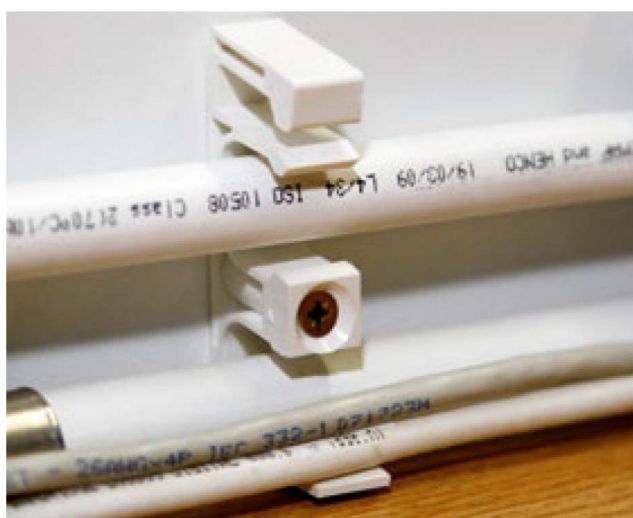

KRYCÍ SOKLOVÁ LIŠTA FOR-TOP

Systém FOR-TOP umožňuje snadné a rychlé zakrytí topných a kabelových tras soklovou lištou. Použití je vhodné jak při rekonstrukci a modernizaci, tak při výstavbě nových objektů. Vyrobeno z PVC.

VÝHODY:

- ✓ jednoduchá montáž i demontáž
- ✓ možnost použití krycích lišt s různými dekory
- ✓ snadný přístup pro opravy rozvodů
- ✓ estetický vzhled krycích lišt
- ✓ vhodné pro použití potrubí 12 - 22 mm

Roh - vnitřní

Roh - vnější

Koncovka - pravá

Koncovka - levá

Spojka

Spojovací lišta

Přichytka

BAREVNÉ PROVEDENÍ